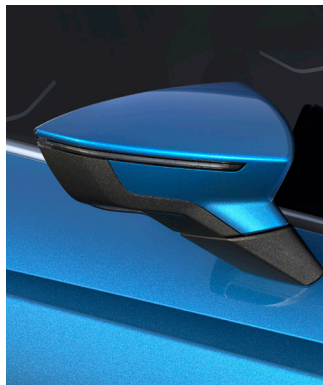

Midnight Black
OE0E (Metallic)

SE SE+ XP XP+ FR FR+

Sapphire Blue
N1N1 (Metallic)