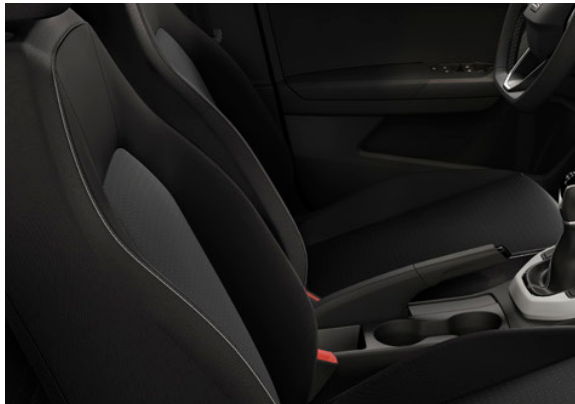

Upholsteries.

SE SE+