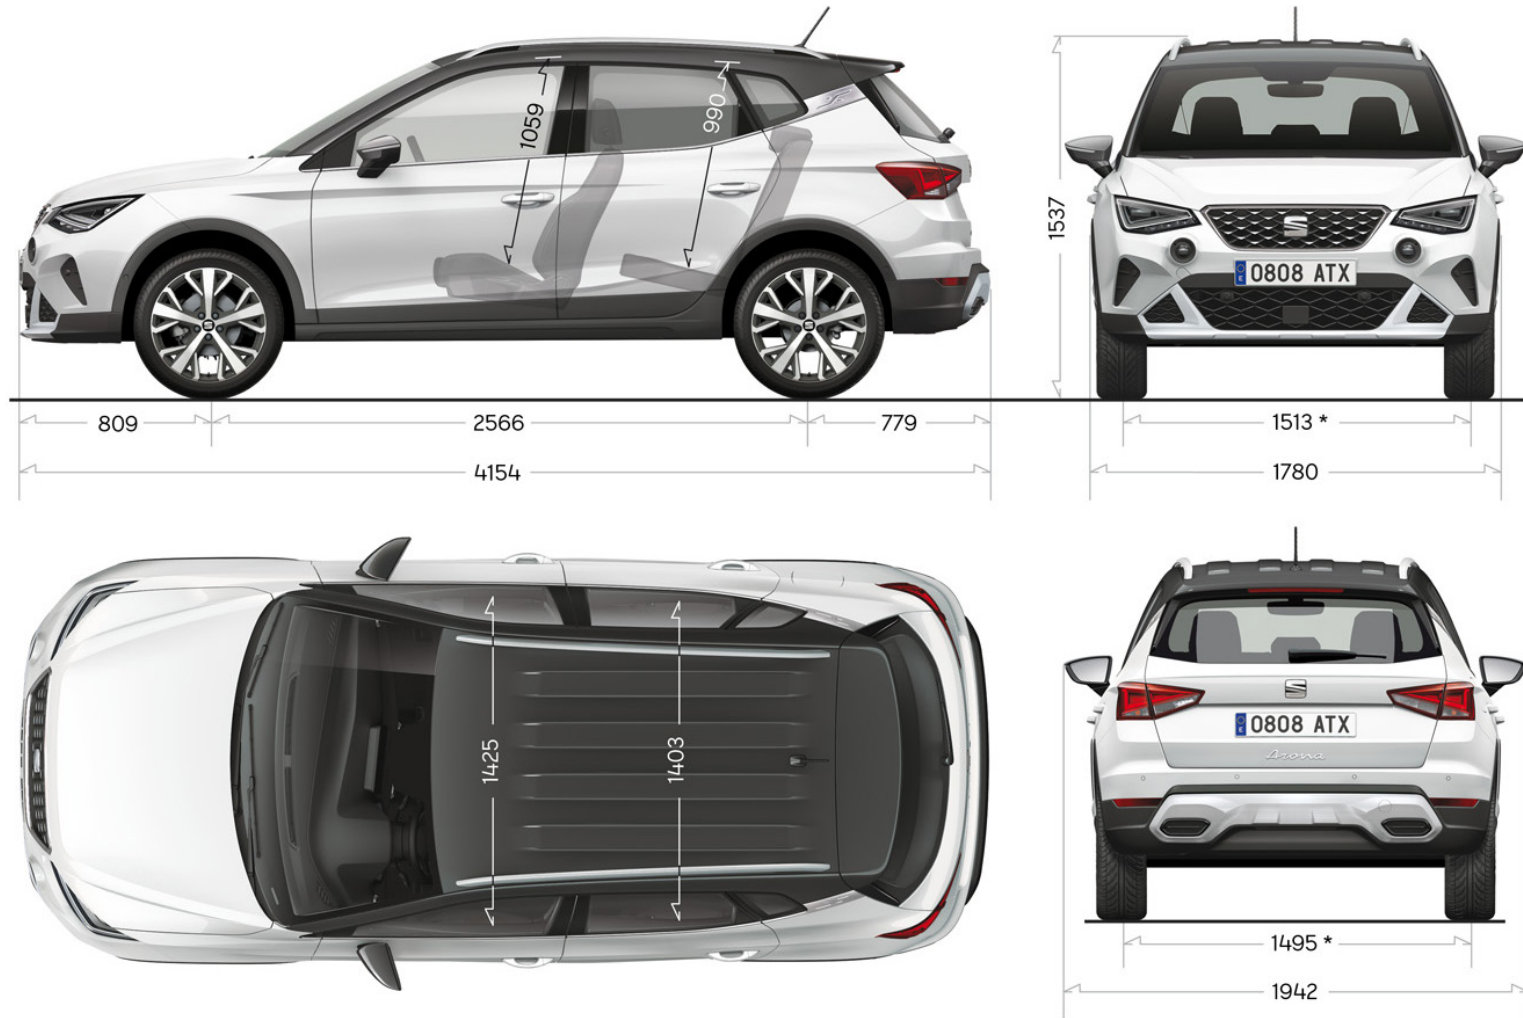

Dimensions

* Con neumático: 205/60 R16 ET45