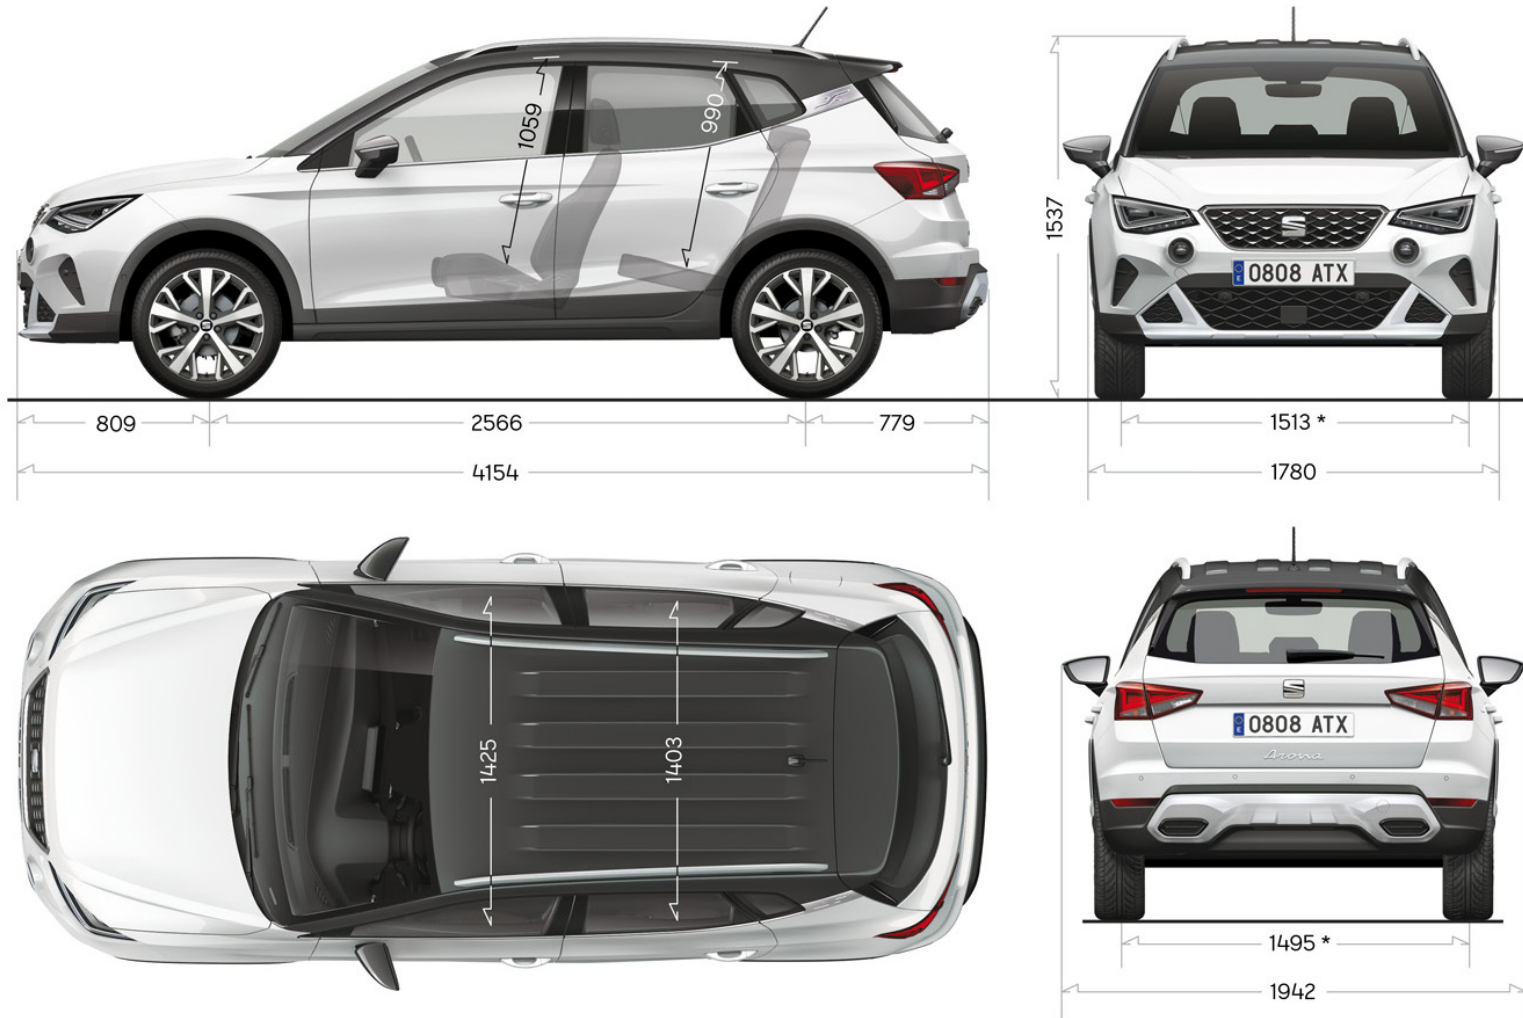

Dimensions

* Con neumático: 205/60 R16 ET45